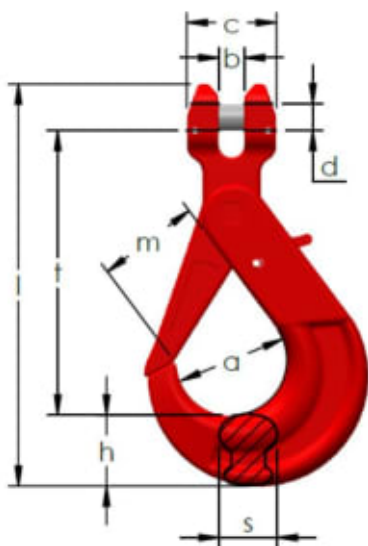

Farge	Rød
Materiale	Grade 8
Min. temp.	-40°C
Max. temp.	$+400^{\circ}\text{C}$