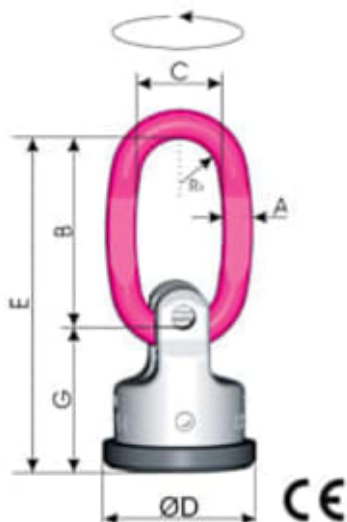

Sveisefeste med svivel og løkke – RUD WPP-B

Løftepunkt for sveising fra den tyske kvalitetsprodusenten RUD. RUD WPP-B er utstyrt med doble kulelager som sikrer god rotasjon. Sveisefestet er i hovedsak ment brukt sammen med løfteredskaper med krok.

- Ringkobling for kroker.
- Kan også dreies under full belastning selv i 90° posisjon fra senterlinje.
- Kan belastes i alle retninger. Sikkerhetsfaktor 4:1.
- Alle komponenter er 100 % sprekktestet.
- Cr, Ni, Mo-stål – spesiell seigherding.

NB! WPP-B er ikke velegnet i løft med permanent rotasjon. Les bruksanvisningen nøye før bruk!

Les mer om produktet her:

<https://john-dahle.no/product?number=0219050VM>