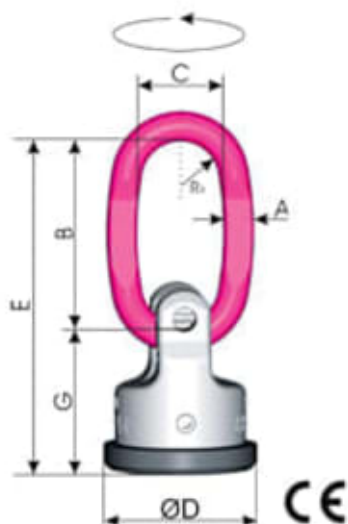

Sveisefeste med svivel og løkke – RUD WPP-B

Løftepunkt for sveising fra den tyske kvalitetsprodusenten RUD. RUD WPP-B er utstyrt med doble kulelager som sikrer god rotasjon. Sveisefestet er i hovedsak ment brukt sammen med løfteredskaper med krok.

- Ringkobling for kroker.
- Kan også dreies under full belastning selv i 90° posisjon fra senterlinje.
- Kan belastes i alle retninger. Sikkerhetsfaktor 4:1.
- Alle komponenter er 100 % sprekktestet.
- Cr, Ni, Mo-stål – spesiell seigherding.

NB! WPP-B er ikke velegnet i løft med permanent rotasjon. Les bruksanvisningen nøye før bruk!

Les mer om produktet her:

<https://john-dahle.no/product?number=0219050VM>