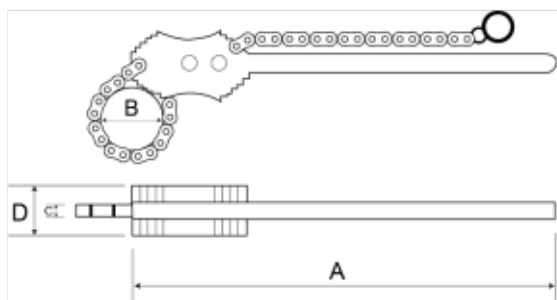

Kjederørtang, kraftig – Bahco

- For generell bruk på metallrør
- Selvlåsende funksjon i begge retninger
- Sterk kjede fremstilt av herdet spesialstål
- Kjefter og kropp i smidd herdet stål
- Dobbeltsidig tannsystem for skrallelignende bruk
- Standarder: US Norm GGG-W-651, Type I klasse B, UNE 16555