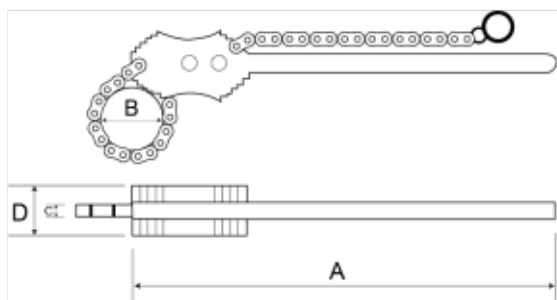

# Kjederørtang, kraftig - Bacho

- For generell bruk på metallrør
- Selvlåsende funksjon i begge retninger
- Sterk kjede fremstilt av herdet spesialstål
- Kjefter og kropp i smidd herdet stål
- Dobbeltsidig tannsystem for skrallelignende bruk
- Standarder: US Norm GGG-W-651, Type I klasse B, UNE 16555