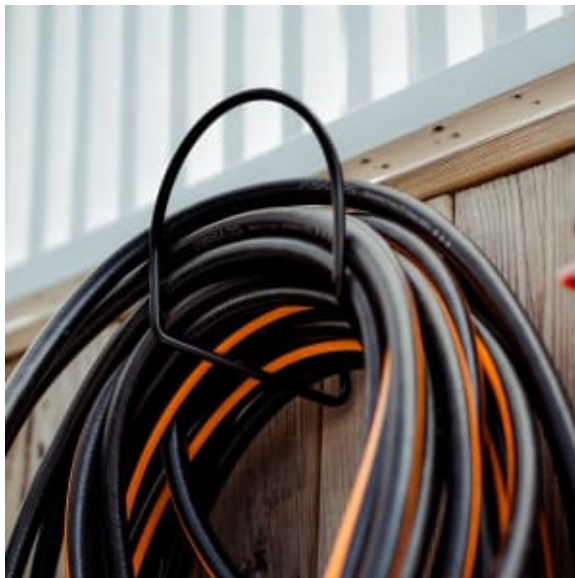

Holder, slange – Toolflex One

Art.nr.: 1399214

Holder for slanger, ledninger m.m. Monteres på vegg med medfølgende veggadapter, på rengjøringsvogn med rørklemme eller på Toolflex One list (selges separat).

Toolflex One Tilbehør gir deg flere oppbevaringsmuligheter i Toolflex-systemet ditt.

For montering på vegg, Toolflex One list eller med rørklemme på rengjøringsvogn.

Mål (uten rørklemme): 170 x 165 x 110 mm

Farge	Svart
Materiale	POM
Modell	One
Varemerke	Toolflex
HS kode	73262000
COO	SWE
Salgsenhet	STK
Hovedforpakning (stk)	4

Les mer om produktet her:

<https://john-dahle.no/product?number=1399214>