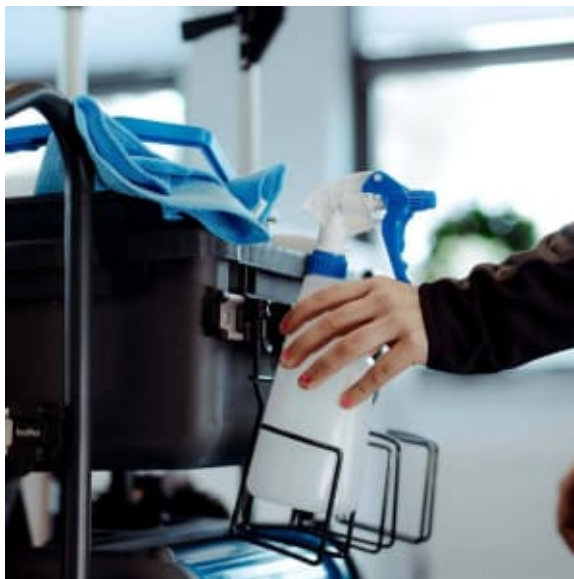

Holder, flaske – Toolflex One

Art.nr.: 1399208

Holder for flasker (diameter 60–75 mm). Monteres på vegg med medfølgende veggadapter, på rengjøringsvogn med rørklemme eller på Toolflex One list (selges separat).

Toolflex One Tilbehør gir deg flere oppbevaringsmuligheter i Toolflex-systemet ditt.

For montering på vegg, Toolflex One list eller med rørklemme på rengjøringsvogn.

Mål (uten rørklemme): 200 x 68 x 90 mm

Farge	Svart
Modell	One
Varemerke	Toolflex
HS kode	73262000
COO	SWE
Salgsenhet	STK
Hovedforpakning (stk)	4