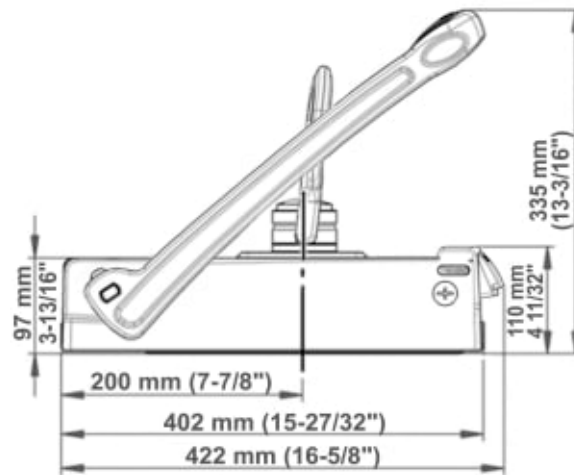

Les mer om produktet her:

<https://john-dahle.no/product?number=0371070>