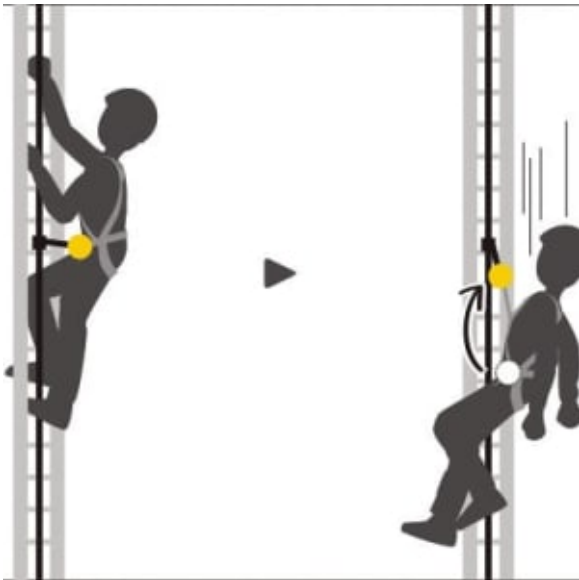

# Kroppsele – Petzl Volt International Version

## Fallstoppsystem og arbeidsposisjoneringssеле

VOLT fallstoppsystem og arbeidsposisjoneringssеле er svært rask å ta på, takket være FAST LT PLUS-spennene som gjør det mulig å ta den på med begge føttene på bakken. Det brede, halvstive hoftebeltet og lærstroppene gir utmerket støtte. Den lette og pustende konstruksjonen maksimerer luftstrømmen. Den har et tekstilbasert ryggfestepunkt, designet for tilkobling til et selvtrekkende fallstoppsystem. Den er sertifisert i henhold til både amerikanske og europeiske standarder.