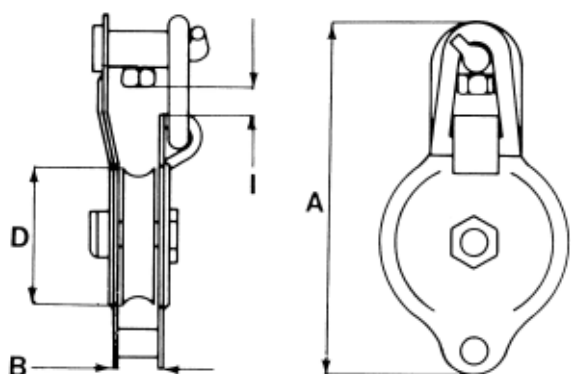

Kasteblokk – BMM

Galvanisert kasteblokk med svivel og kulelager i skivene.

Modell KS 3-IEC

Les mer om produktet her:

<https://john-dahle.no/product?number=0350630VM>