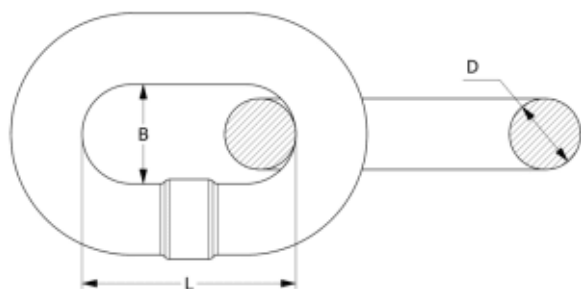

# Kalibrert kortlenket kjetting, DIN 766

nøstet &

Galvanisert

Produsert i henhold til

DIN 766

Les mer om produktet her:

<https://john-dahle.no/product?number=0210282VM>