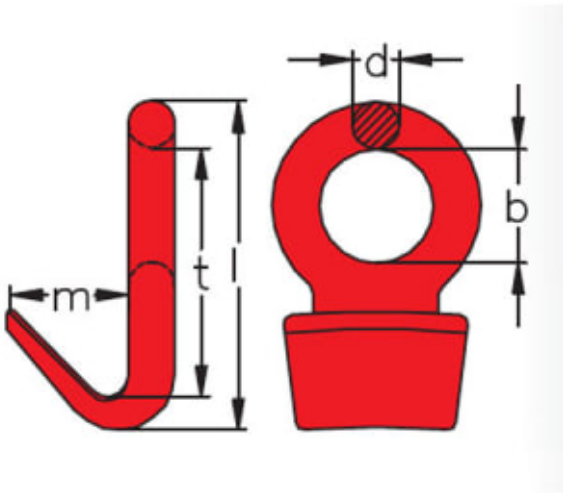

# Fatbeslag – SIKA

Art.nr.: 0212601

Fatbeslag i grade 8materiale, levert i RAL 3000 flamrød. Brukes parvis og gir sikker håndtering av fat i kjettingredskaper.

Fatbeslag SIKA er et robust og slitesterkt løftebeslag produsert i grade 8materiale, og markert med SIKA / batchnummer for sporbarhet og dokumentasjon. Beslaget leveres i RAL 3000 flamrød, som gir god synlighet under løfteoperasjoner.

Fatbeslaget skal alltid brukes parvis, og er beregnet for bruk i kjettingredskaper med en skråvinkel mellom 30° og 45°. Ved korrekt montering gir parene en WLL på 1 tonn.

Produktet har et bredt temperaturområde fra -40 °C til +400 °C (Merk: Fra +200 °C reduseres WLL – se bruksanvisning).

## Mål

b	40 mm
d	17 mm
l	115 mm
m	40 mm
t	86 mm

Les mer om produktet her:

<https://john-dahle.no/product?number=0212601>