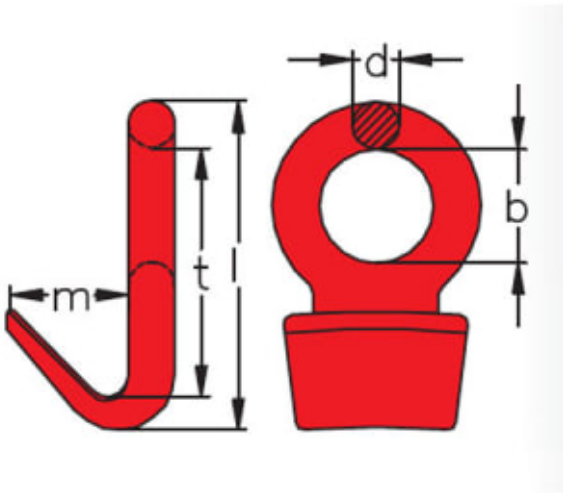

Fatbeslag – SIKA

Art.nr.: 0212601

Fatbeslag i grade 8materiale, levert i RAL 3000 flamrød. Brukes parvis og gir sikker håndtering av fat i kjettingredskaper.

Fatbeslag SIKA er et robust og slitesterkt løftebeslag produsert i grade 8materiale, og markert med SIKA / batchnummer for sporbarhet og dokumentasjon. Beslaget leveres i RAL 3000 flamrød, som gir god synlighet under løfteoperasjoner.

Fatbeslaget skal alltid brukes parvis, og er beregnet for bruk i kjettingredskaper med en skråvinkel mellom 30° og 45°. Ved korrekt montering gir parene en WLL på 1 tonn.

Produktet har et bredt temperaturområde fra -40 °C til +400 °C (Merk: Fra +200 °C reduseres WLL – se bruksanvisning).

Mål

b	40 mm
d	17 mm
l	115 mm
m	40 mm
t	86 mm

Les mer om produktet her:

<https://john-dahle.no/product?number=0212601>