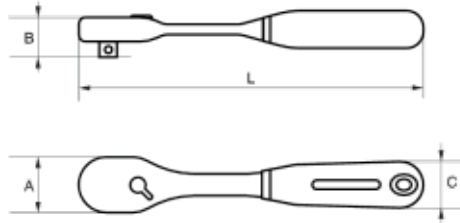

Skralle 1/4" - Bahco 6950QR 60T

Art.nr.: 1330817

1/4" pæreformede skralle med 60 tenner og 6° arbeidsvinkel

- 60 tenner / 6° arbeidsvinkel
- Hurtigutløserfunksjon
- Behagelig, sklisikkert håndtak av to-komponents materiale med hull for oppheng som gir enkel oppbevaring
- CrV-stål av høy kvalitet
- Forniklet og mattforkrommet overflate
- SB: SB-pakning med tyverisikring
- Standarder: ISO 3315/1174-2, DIN 3122/3120
- Behagelig to-komponents håndtak gir utmerket grep
- Hurtigutløserfunksjon for enkel og sikker bruk
- Pipen er trygt festet under arbeid og løsnes hurtig med et knappetrykk

Mål

A	24,3 mm
B	24 mm
C	17 mm
L	145 mm

Lengde 145 mm

Vekt 95 g

Tilkoblingsfeste 1/4"

Tenner (stk) 60

HS kode 82059009

COO CHN

Salgsenhet STK

Hovedforpakning (stk) 0

Les mer om produktet her:

<https://john-dahle.no/product?number=1330817>