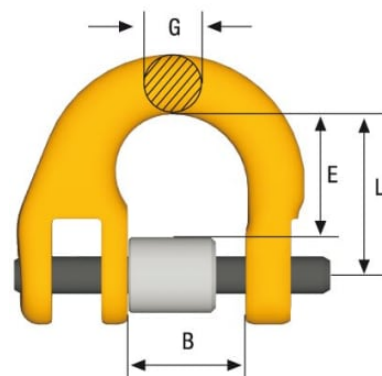

Koblingsløkke, halv - Gunnebo SKT

Del av koblingsløkke i malt grade 8-materiale. Brukes sammen med forskjellige komponenter fra Gunnebo, blant annet SKR.

Materiale Grade 8

Overflatebehandling Malt

Modell SKT