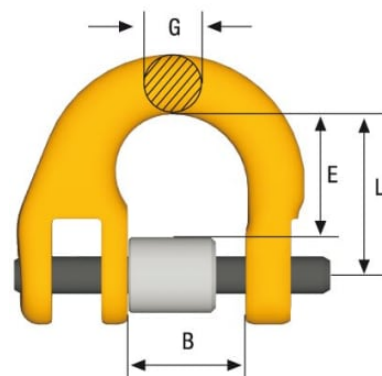

Koblingsløkke, halv - Gunnebo SKT

Del av koblingsløkke i malt grade 8-materiale. Brukes sammen med forskjellige komponenter fra Gunnebo, blant annet SKR.

Materiale	Grade 8
-----------	---------

Overflatebehandling	Malt
---------------------	------

Modell	SKT
--------	-----

Les mer om produktet her:

<https://john-dahle.no/product?number=0210738VM>