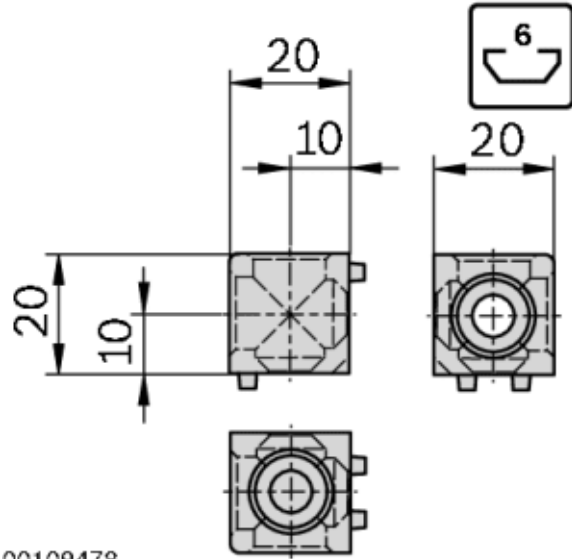

Cubic joint 20/2 set

Art.nr.: 2401-3842549858

Vekt	0.02 kg
Materialinformasjon	Kubisk kobling: Støpt aluminium, Feste materiale: Stål, galvanisert
Profilspor	6.0
Dimensjon	20×20
ESD	true
Antall utganger (utløp)	2
Festemateriell	2 stk senkeforsenkede skruer S6x16
Bøyningsmoment I	18.0 Nm
Varemerke	rexroth
HS kode	0
COO	-
Salgsenhet	SETT
Hovedforpakning (stk)	0

20/2, 30/2, 40/2, 50/2

S6 ↻ 10 Nm
S8 ↻ 25 Nm
S12 ↻ 35 Nm

20/3, 30/3, 40/3, 50/3

00109478

00109407

Les mer om produktet her:

<https://john-dahle.no/product?number=2401-3842549858>