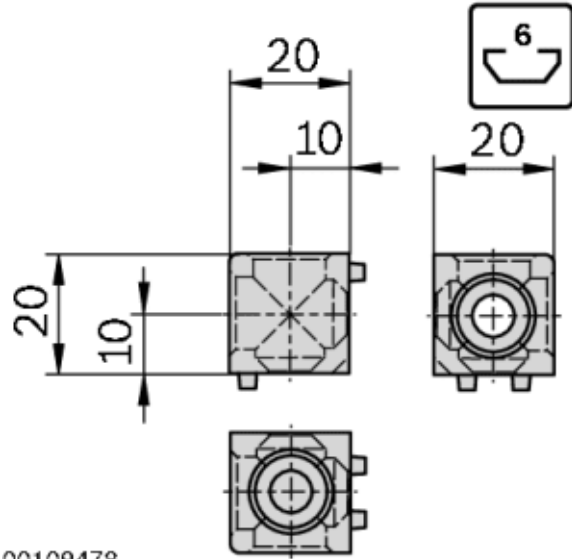

# Cubic joint 20/2 set

Art.nr.: 2401-3842549858

Vekt	0.02 kg
Materialinformasjon	Kubisk kobling: Støpt aluminium, Feste materiale: Stål, galvanisert
Profilspor	6.0
Dimensjon	20×20
ESD	true
Antall utganger (utløp)	2
Festemateriell	2 stk senkeforsenkede skruer S6x16
Bøyningsmoment I	18.0 Nm
Varemerke	rexroth
HS kode	0
COO	-
Salgsenhet	SETT
Hovedforpakning (stk)	0

20/2, 30/2, 40/2, 50/2

S6 ↻ 10 Nm  
S8 ↻ 25 Nm  
S12 ↻ 35 Nm

20/3, 30/3, 40/3, 50/3

00109478

00109407

Les mer om produktet her:

<https://john-dahle.no/product?number=2401-3842549858>