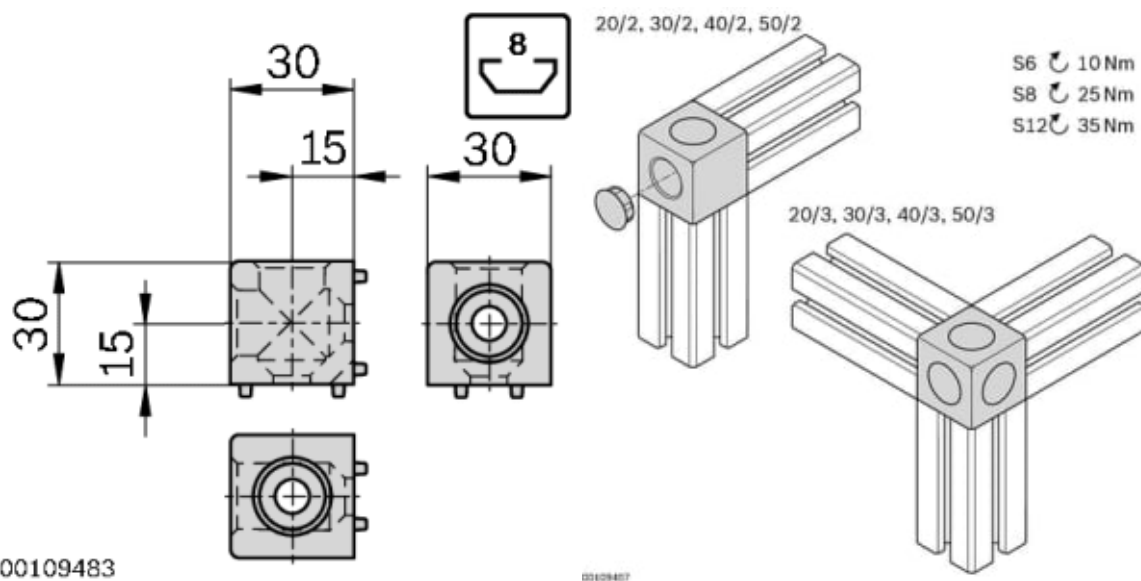

Cubic joint 30/2

Art.nr.: 2401-3842523876

Vekt	0.05 kg
Materiale	Støpegods aluminium
Profilspor	8.0
Dimensjon	30×30
ESD	true
Antall utganger (utløp)	2
Bøyningsmoment 1	80.0 Nm
Varemerke	rexroth
HS kode	0
COO	-
Salgsenhet	STK
Hovedforpakning (stk)	0

00109483

00109407

Les mer om produktet her:

<https://john-dahle.no/product?number=2401-3842523876>