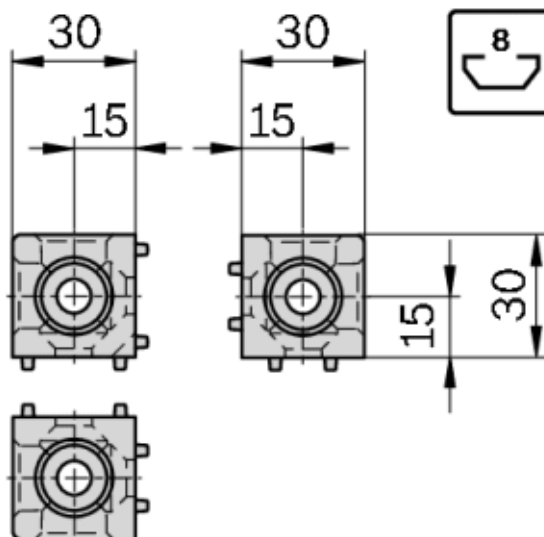

Cubic joint 30/3

Art.nr.: 2401-3842523873

Vekt	0.04 kg
Materiale	Støpegods aluminium
Profilspor	8.0
Dimensjon	30×30
ESD	true
Antall utganger (utløp)	3
Bøyningmoment 3P	85 Nm
Varemerke	rexroth
HS kode	0
COO	-
Salgsenhet	STK
Hovedforpakning (stk)	0

20/2, 30/2, 40/2, 50/2

S6 ⤵ 10 Nm
S8 ⤵ 25 Nm
S12 ⤵ 35 Nm

20/3, 30/3, 40/3, 50/3

00109484

00109487

20/2, 30/2, 40/2, 50/2

S6 ⤵ 10 Nm
S8 ⤵ 25 Nm
S12 ⤵ 35 Nm

20/3, 30/3, 40/3, 50/3

00109487

Les mer om produktet her:

<https://john-dahle.no/product?number=2401-3842523873>