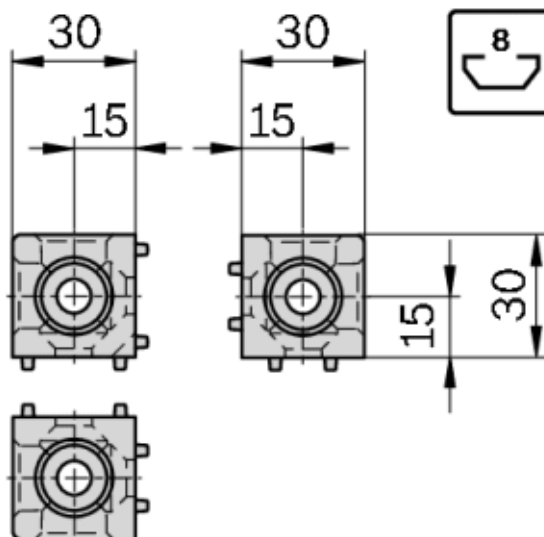

Cubic joint 30/3

Art.nr.: 2401-3842523873

Vekt	0.04 kg
Materiale	Støpegods aluminium
Profilspor	8.0
Dimensjon	30×30
ESD	true
Antall utganger (utløp)	3
Bøyningmoment 3P	85 Nm
Varemerke	rexroth
HS kode	0
COO	-
Salgsenhet	STK
Hovedforpakning (stk)	0

20/2, 30/2, 40/2, 50/2

S6 ⤵ 10 Nm
 S8 ⤵ 25 Nm
 S12 ⤵ 35 Nm

20/3, 30/3, 40/3, 50/3

00109484

00109487

20/2, 30/2, 40/2, 50/2

S6 ⤵ 10 Nm
 S8 ⤵ 25 Nm
 S12 ⤵ 35 Nm

20/3, 30/3, 40/3, 50/3

00109487

Les mer om produktet her:

<https://john-dahle.no/product?number=2401-3842523873>