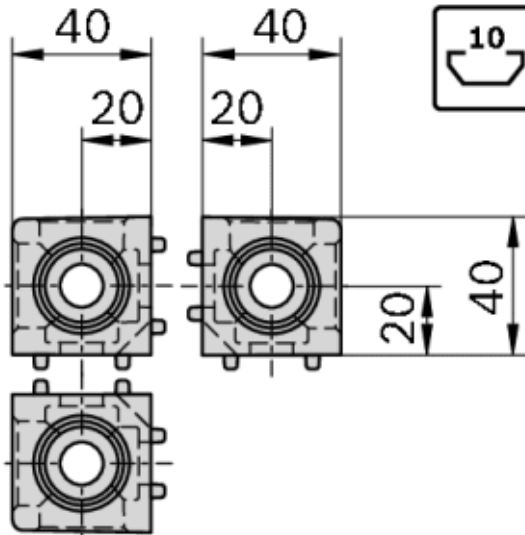

Cubic joint 40/3 set

Art.nr.: 2401-3842549868

Farge	Signal grå
Vekt	0.16 kg
Materialinformasjon	Kubisk kobling: Støpt aluminium, Feste materiale: Stål, galvanisert
Profilspor	10.0
Dimensjon	40×40
ESD	true
Antall utganger (utløp)	3
Bøyningsmoment 3P	70 Nm
Festemateriell	3x screw S12x30
Varemerke	rexroth
HS kode	83024900
COO	DEU
Salgsenhet	SETT
Hovedforpakning (stk)	0

00110703

20/2, 30/2, 40/2, 50/2

S6 ↻ 10 Nm
S8 ↻ 25 Nm
S12 ↻ 35 Nm

20/3, 30/3, 40/3, 50/3

00109407

Les mer om produktet her:

<https://john-dahle.no/product?number=2401-3842549868>