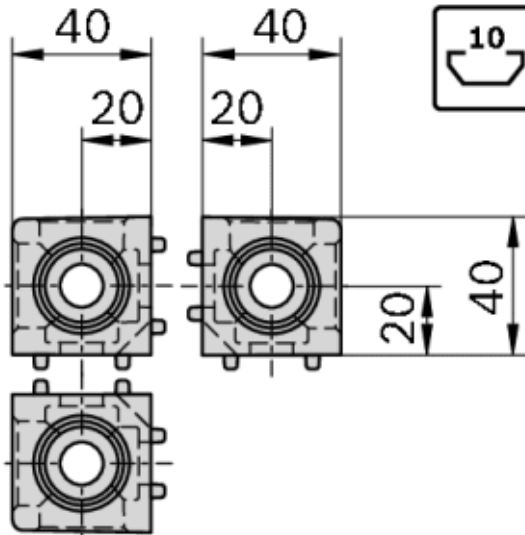

Cubic joint 40/3 set

Art.nr.: 2401-3842549868

Farge	Signal grå
Vekt	0.16 kg
Materialinformasjon	Kubisk kobling: Støpt aluminium, Feste materiale: Stål, galvanisert
Profilspor	10.0
Dimensjon	40×40
ESD	true
Antall utganger (utløp)	3
Bøyningsmoment 3P	70 Nm
Festemateriell	3x screw S12x30
Varemerke	rexroth
HS kode	83024900
COO	DEU
Salgsenhet	SETT
Hovedforpakning (stk)	0

00110703

20/2, 30/2, 40/2, 50/2

S6 ↻ 10 Nm
S8 ↻ 25 Nm
S12 ↻ 35 Nm

20/3, 30/3, 40/3, 50/3

Les mer om produktet her:

<https://john-dahle.no/product?number=2401-3842549868>