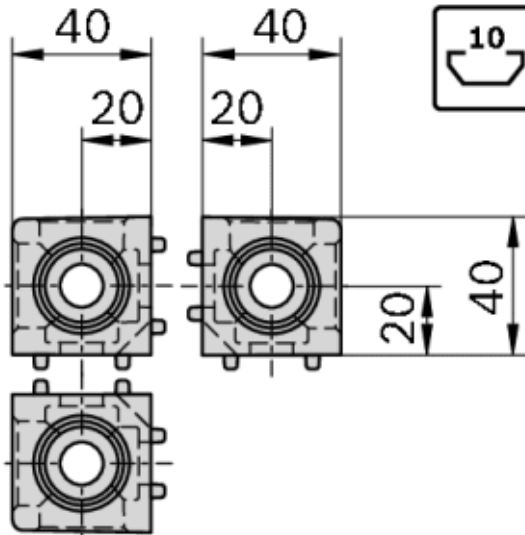

# Cubic joint 40/3 set

Art.nr.: 2401-3842549868

Farge	Signal grå
Vekt	0.16 kg
Materialinformasjon	Kubisk kobling: Støpt aluminium, Feste materiale: Stål, galvanisert
Profilspor	10.0
Dimensjon	40×40
ESD	true
Antall utganger (utløp)	3
Bøyningsmoment 3P	70 Nm
Festemateriell	3x screw S12x30
Varemerke	rexroth
HS kode	83024900
COO	DEU
Salgsenhet	SETT
Hovedforpakning (stk)	0

00110703

20/2, 30/2, 40/2, 50/2

S6 ↻ 10 Nm  
S8 ↻ 25 Nm  
S12 ↻ 35 Nm

20/3, 30/3, 40/3, 50/3

00109407

Les mer om produktet her:

<https://john-dahle.no/product?number=2401-3842549868>