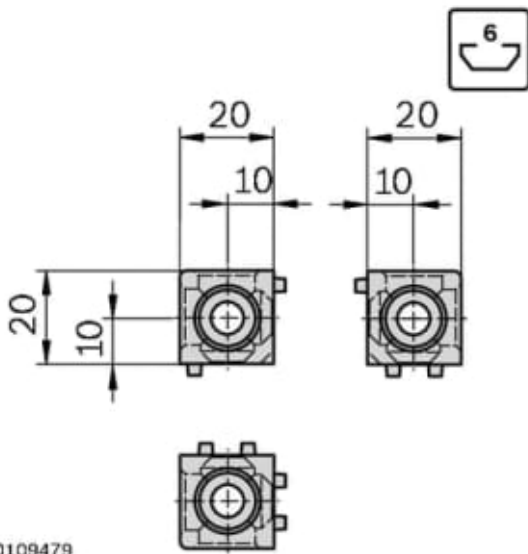

Cubic joint 20/3 set

Art.nr.: 2401-3842549860

Vekt	0.03 kg
Materialinformasjon	Kubisk kobling: Støpt aluminium, Feste materiale: Stål, galvanisert
Profilspor	6.0
Dimensjon	20×20
ESD	true
Antall utganger (utløp)	3
Bøyningsmoment 3P	23 Nm
Festemateriell	3x countersunk screw S6x16
Varemerke	rexroth
HS kode	83024900
COO	DEU
Salgsenhet	SETT
Hovedforpakning (stk)	0

20/2, 30/2, 40/2, 50/2

S6 ↻ 10 Nm
S8 ↻ 25 Nm
S12 ↻ 35 Nm

20/3, 30/3, 40/3, 50/3

Les mer om produktet her:

<https://john-dahle.no/product?number=2401-3842549860>