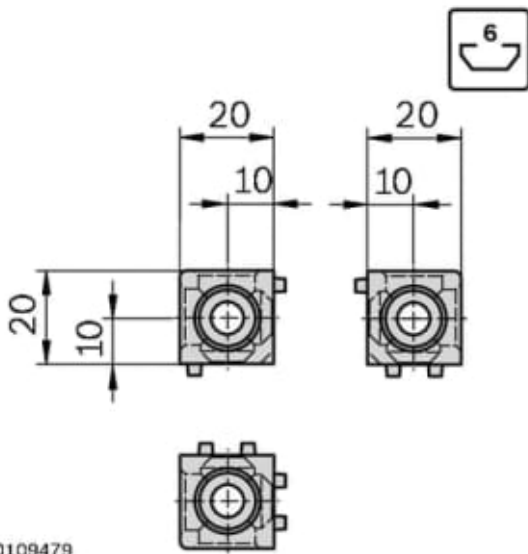

Cubic joint 20/3 set

Art.nr.: 2401-3842549860

| | |
|-------------------------|---|
| Vekt | 0.03 kg |
| Materialinformasjon | Kubisk kobling: Støpt aluminium, Feste materiale: Stål, galvanisert |
| Profilspor | 6.0 |
| Dimensjon | 20×20 |
| ESD | true |
| Antall utganger (utløp) | 3 |
| Bøyningsmoment 3P | 23 Nm |
| Festemateriell | 3x countersunk screw S6x16 |
| Varemerke | rexroth |
| HS kode | 83024900 |
| COO | DEU |
| Salgsenhet | SETT |
| Hovedforpakning (stk) | 0 |

20/2, 30/2, 40/2, 50/2

S6 ↻ 10 Nm
S8 ↻ 25 Nm
S12 ↻ 35 Nm

20/3, 30/3, 40/3, 50/3

Les mer om produktet her:

<https://john-dahle.no/product?number=2401-3842549860>