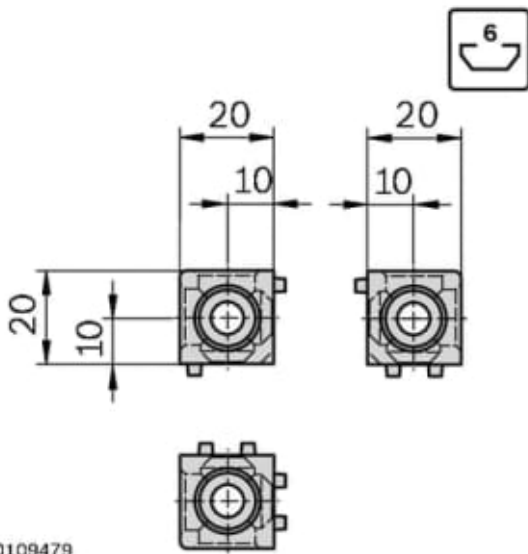

Cubic joint 20/3 set

Art.nr.: 2401-3842549860

Vekt	0.03 kg
Materialinformasjon	Kubisk kobling: Støpt aluminium, Feste materiale: Stål, galvanisert
Profilspor	6.0
Dimensjon	20×20
ESD	true
Antall utganger (utløp)	3
Bøyningsmoment 3P	23 Nm
Festemateriell	3x countersunk screw S6x16
Varemerke	rexroth
HS kode	83024900
COO	DEU
Salgsenhet	SETT
Hovedforpakning (stk)	0

00109479

20/2, 30/2, 40/2, 50/2

S6 ↻ 10 Nm
S8 ↻ 25 Nm
S12 ↻ 35 Nm

20/3, 30/3, 40/3, 50/3

00109407

Les mer om produktet her:

<https://john-dahle.no/product?number=2401-3842549860>