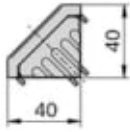

40x40

30971