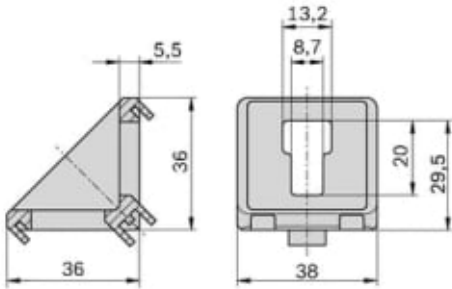

Gusset angle 40x40 set

Art.nr.: 2401-3842529383

Vekt	0.08 kg
Materialinformasjon	Brakett: Støpegods aluminium, vibrasjonsbrytt. Festeutstyr: Stål, galvanisert
Profilspor	10.0
Dimensjon	40×40
ESD	true
Festemateriell inkludert	true
Festemateriell	2 x T-bolt M8x20, 2 x flensmutter M8
Bøyningsmoment 2	145.0 Nm
Torsjonsmoment	35 Nm
Varemerke	rexroth
HS kode	83024900
COO	DEU
Salgsenhet	SETT
Hovedforpakning (stk)	0

40x40

30971

Les mer om produktet her:

<https://john-dahle.no/product?number=2401-3842529383>