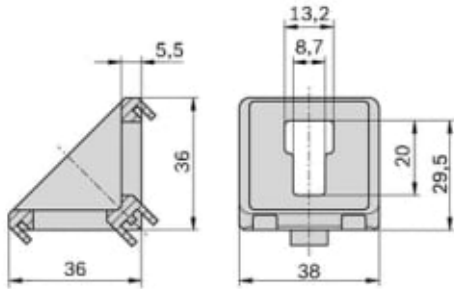

# Gusset angle 40x40 set

Art.nr.: 2401-3842529383

Vekt	0.08 kg
Materialinformasjon	Brakett: Støpegods aluminium, vibrasjonsbrytt. Festeutstyr: Stål, galvanisert
Profilspor	10.0
Dimensjon	40×40
ESD	true
Festemateriell inkludert	true
Festemateriell	2 x T-bolt M8x20, 2 x flensmutter M8
Bøyningsmoment 2	145.0 Nm
Torsjonsmoment	35 Nm
Varemerke	rexroth
HS kode	83024900
COO	DEU
Salgsenhet	SETT
Hovedforpakning (stk)	0

40x40

30971

Les mer om produktet her:

<https://john-dahle.no/product?number=2401-3842529383>