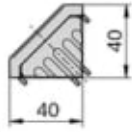

40x40

30971