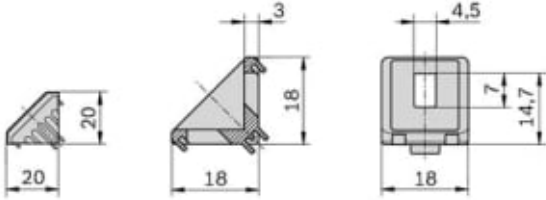

Gusset angle 20x20 set

Art.nr.: 2401-3842523511

Vekt	0.02 kg
Materialinformasjon	Brakett: Støpt aluminium, vibrasjonsbehandlet, Feste materiale: Stål, galvanisert
Profilspor	6.0
Dimensjon	20x20
ESD	true
Festemateriell inkludert	true
Festemateriell	2X cylinder head screw DIN 7984-M6x12,2x T-nut groove 8 M6
Bøyningsmoment I	6.0 Nm
Varemerke	rexroth
HS kode	83024900
COO	DEU
Salgsenhet	SETT
Hovedforpakning (stk)	0

20x20

20066

Les mer om produktet her:

<https://john-dahle.no/product?number=2401-3842523511>