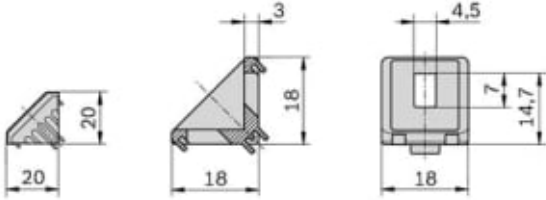

# Gusset angle 20x20 set

Art.nr.: 2401-3842523511

Vekt	0.02 kg
Materialinformasjon	Brakett: Støpt aluminium, vibrasjonsbehandlet, Feste materiale: Stål, galvanisert
Profilspor	6.0
Dimensjon	20x20
ESD	true
Festemateriell inkludert	true
Festemateriell	2X cylinder head screw DIN 7984-M6x12,2x T-nut groove 8 M6
Bøyningsmoment I	6.0 Nm
Varemerke	rexroth
HS kode	83024900
COO	DEU
Salgsenhet	SETT
Hovedforpakning (stk)	0

20x20

20066

Les mer om produktet her:

<https://john-dahle.no/product?number=2401-3842523511>