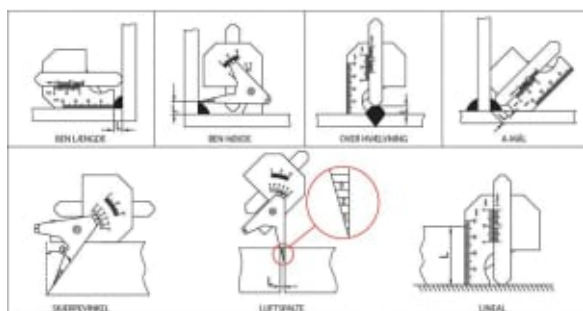

Vekt 100 g

HS kode 90173000

COO CHN

Salgsenhet STK

Hovedforpakning (stk) 0