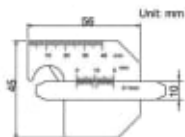

Vekt 100 g

HS kode 90173000

COO CHN

Salgsenhet STK

Hovedforpakning (stk) 0