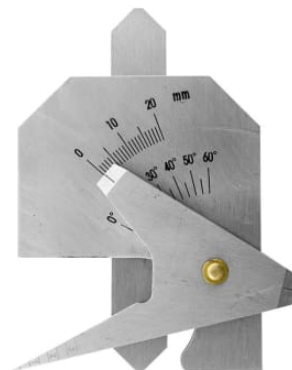

Sveisemål, universal kl-2 Model D

Art.nr.: 1340187

For måling av sveisesømmer i hjørner

- Skåringsvinkel 0 - 60°
- Sveisesøm: 0 - 20 mm.
- Sveisearmhøyde: 0 - 40 mm.

Vekt 100 g

HS kode 90173000

COO CHN

Salgsenhet STK