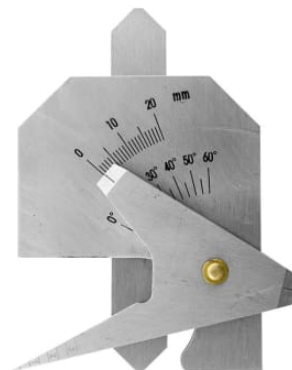

# Sveisemål, universal kl-2 Model D

Art.nr.: 1340187

For måling av sveisesømmer i hjørner

- Skåringsvinkel 0 - 60°
- Sveisesøm: 0 - 20 mm.
- Sveisearmhøyde: 0 - 40 mm.

Vekt 100 g

HS kode 90173000

COO CHN

Salgsenhet STK