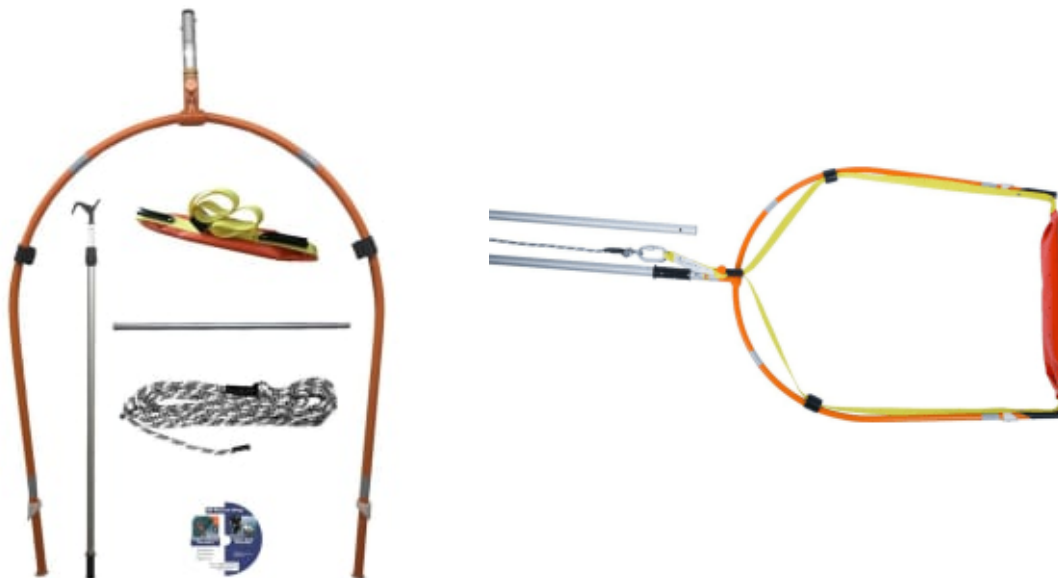

Redningsbøyle SB komplett II (SB Rescue Sling) er et komplett MOBsystem (Man Overboard) konstruert for sikker gjenoppretting av person i vannet uten at redningsmannskap må gå i sjøen. Systemet er egnet for både maritim bruk og landbasert redning der det er avstand til den forulykkede.

Redningsbøylen består av en lett og robust ramme i anodisert aluminium, teleskopisk båtshake, 1 meters håndtakforlenger, redningssele og redningsline med linebag og karabinkrok. Den teleskopiske løsningen gir en effektiv rekkevidde på opptil ca. 4,5–5,2 meter, samtidig som totalvekten kun er ca. 3 kg. Systemet kan raskt klargjøres og resettes på under 30 sekunder.

Båtshaken kan tilpasses flere bruksområder, som nødåre, propellkniv, fiskekrok eller dekkskrubb. Systemet krever minimalt vedlikehold, men redningssele skal funksjonstestes hver 12. måned og byttes hvert 3. år. Hele redningssystemet anbefales erstattet etter 9 år.

NB: Produktet er kun beregnet for redning av uskadd personell.

Lengde	4.0 mtr
HS kode	76169900
COO	-
Salgsenhet	STK
Hovedforpakning (stk)	0