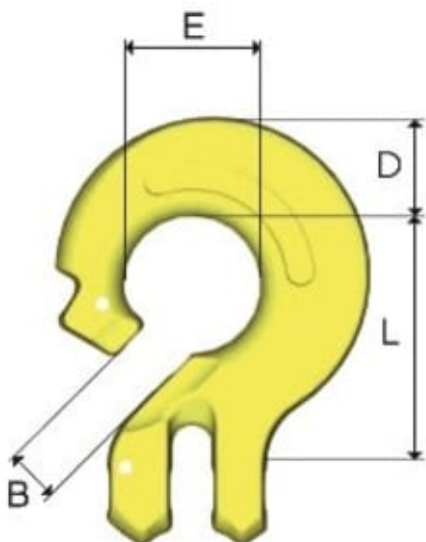

Farge	Gul
Materiale	Grade 10
Modell	C-Lok CL
Varemerke	GrabiQ
Salgsenhet	STK