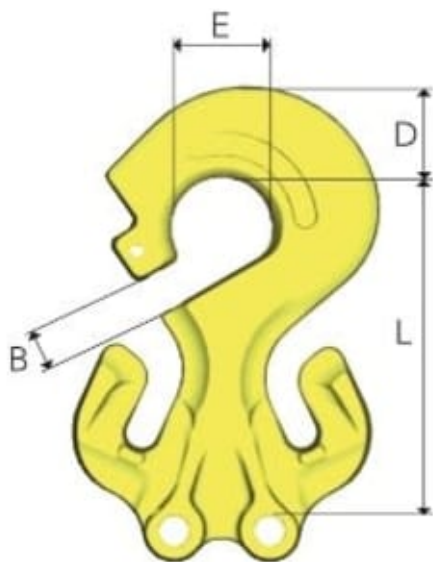

Koblingsløkke - Gunnebo GrabiQ C-Grab

CGD

Robust koblingsledd fra Gunnebo GrabiQ-serien, designet for bruk med topp- og masterlenker. Produsert i gul-lakkert Grade 10-materiale for maksimal styrke og sikkerhet. Oppfyller alle relevante standarder for løfteutstyr.

Gunnebo GrabiQ C-Grab CGD er et koblingsledd utviklet for krevende løfteapplikasjoner. Produktet er laget i høykvalitets Grade 10-materiale og leveres med gul beskyttende lakkering. Det kan brukes sammen med masterlenker og er kompatibelt med Quick Pin-systemet. Med en designfaktor på 4:1 og samsvar med EN 1677:2008 (WLL +25%), ASTM A952/A952M og AS 3776: 2015, sikrer dette produktet høy sikkerhet og pålitelighet. Maksimal driftstemperatur er 200 °C (392 °F).

Farge	Gul
Materiale	Grade 10
Modell	C-Grab CGD
Varemerke	GrabiQ
Salgsenhet	STK

Les mer om produktet her:

<https://john-dahle.no/product?number=VM-0214462>