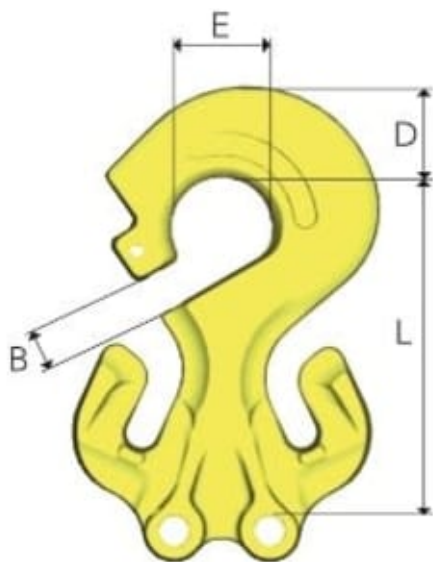

## CGD

Robust koblingsledd fra Gunnebo GrabiQ-serien, designet for bruk med topp- og masterlenker. Produsert i gul-lakkert Grade 10-materiale for maksimal styrke og sikkerhet. Oppfyller alle relevante standarder for løfteutstyr.

Gunnebo GrabiQ C-Grab CGD er et koblingsledd utviklet for krevende løfteapplikasjoner. Produktet er laget i høykvalitets Grade 10-materiale og leveres med gul beskyttende lakkering. Det kan brukes sammen med masterlenker og er kompatibelt med Quick Pin-systemet. Med en designfaktor på 4:1 og samsvar med EN 1677:2008 (WLL +25%), ASTM A952/A952M og AS 3776: 2015, sikrer dette produktet høy sikkerhet og pålitelighet. Maksimal driftstemperatur er 200 °C (392 °F).