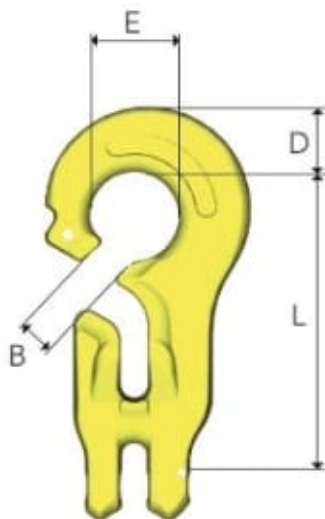

Farge	Gul
Materiale	Grade 10
Modell	C-Grab CG
Varemerke	GrabiQ
Salgsenhet	STK