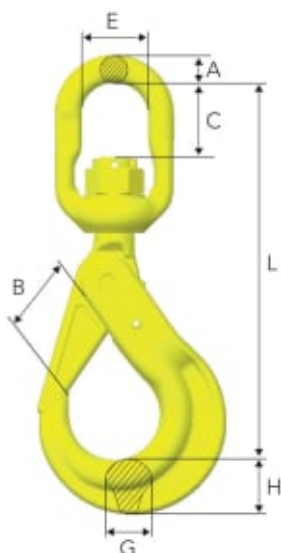

Farge	Gul
Materiale	Grade 10
Modell	BKL
Varemerke	GrabiQ
Salgsenhet	STK