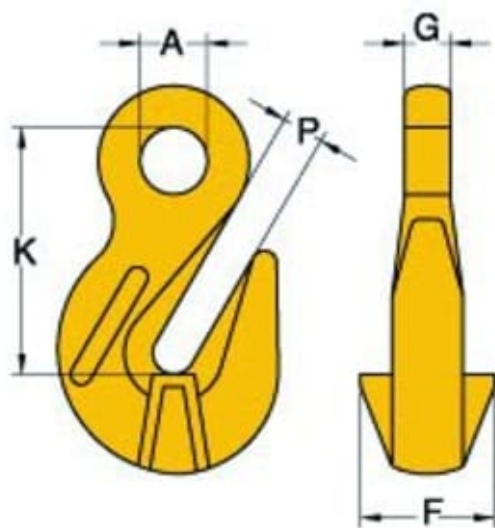

Farge	Gul
Materiale	Grade 8