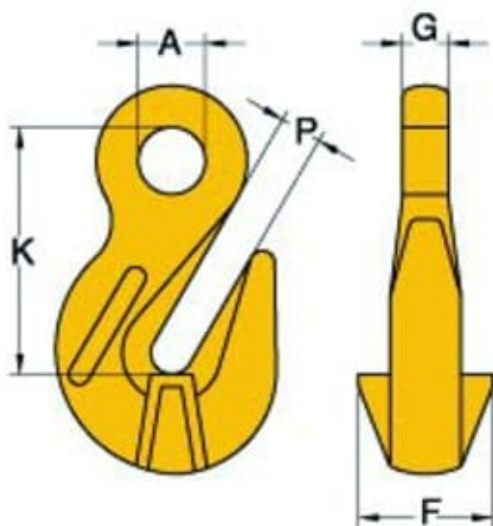

Farge	Gul
Materiale	Grade 8