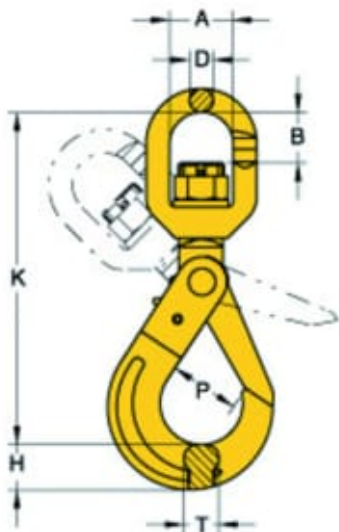

Farge	Gul
Materiale	Grade 8
Modell	YE