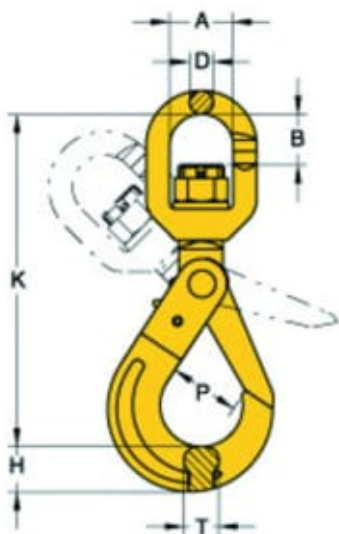

Farge	Gul
Materiale	Grade 8
Modell	YE