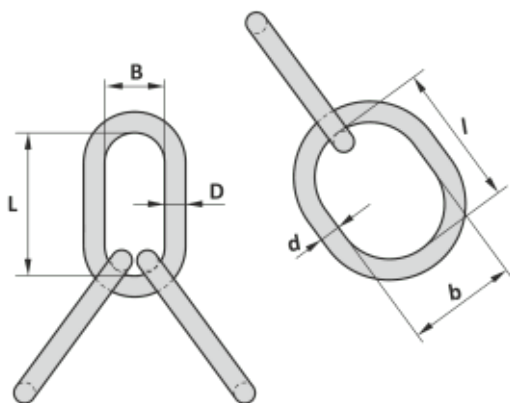

Løftehode - GN SC5

Løftehode i gråmalt grade 8-materiale. I henhold til NS-EN 1677-4.

Farge	Grå
Materiale	Grade 8
Modell	SC5
Salgsenhet	STK

Les mer om produktet her:

<https://john-dahle.no/product?number=VM-0211234>