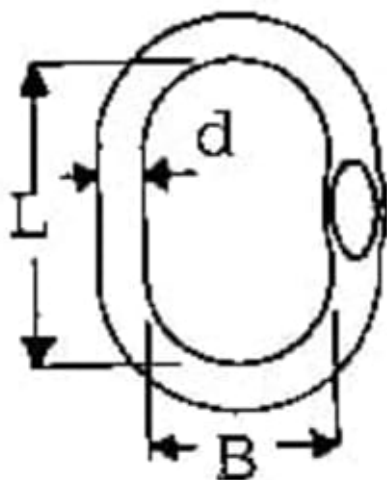

Les mer om produktet her:

<https://john-dahle.no/product?number=VM-0211002>