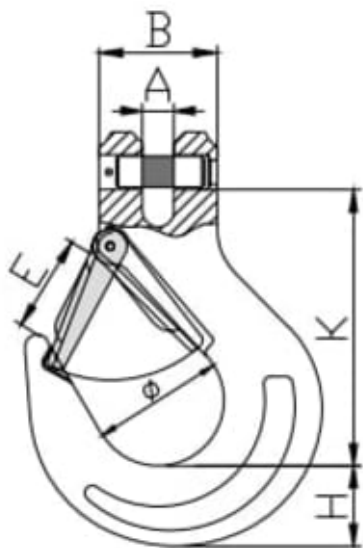

Produktfordeler

- Direkte clevis-design for enkel og sikker kjettingtilkobling
- Kraftig, fjærbelastet støpt sikkerhetslås
- Produsert i drop-forged, quenched & tempered Grade 8 legeringsstål
- Pulverlakkert for langvarig korrosjonsbeskyttelse
- Egnert for industri, transport, bygg og tung sikring av last

Farge	Gul
Materiale	Grade 8
Salgsenhet	STK