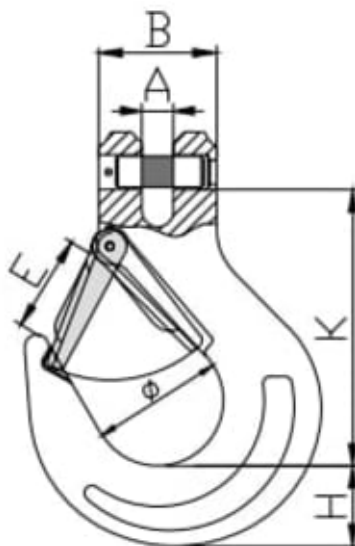

Farge	Gul
Materiale	Grade 8
Salgsenhet	STK