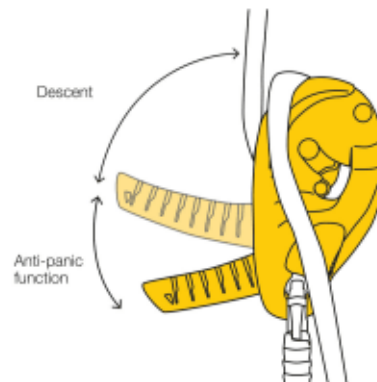

# Taubrems – Petzl I'D S

Art.nr.: 0621708

Automatisk taubrems

Farge	Gul
Vekt	600 g
Materiale	Aluminium, Stål, Nylon
Taudiameter	10- 11,5 mm
Produsert i henhold til	EN 341 type 2 class A, EN 341 type 2 class A, EN 341 type 2 class A
Modell	ID S
Varemerke	PETZL
HS kode	73269000
COO	FRA
Salgsenhet	STK
Hovedforpakning (stk)	0