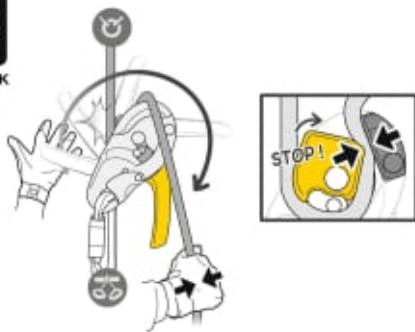

# Taubrems – Petzl I'D S

Art.nr.: 0621708

Automatisk taubrems

Farge	Gul
Vekt	600 g
Materiale	Aluminium, Stål, Nylon
Taudiameter	10- 11,5 mm
Produsert i henhold til	EN 341 type 2 class A, EN 341 type 2 class A, EN 341 type 2 class A
Modell	ID S
Varemerke	PETZL
HS kode	73269000
COO	FRA
Salgsenhet	STK
Hovedforpakning (stk)	0