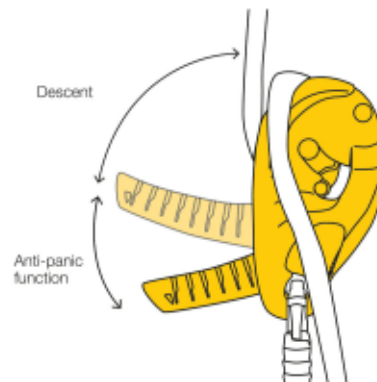

AUTO-LOCK
SYSTEM