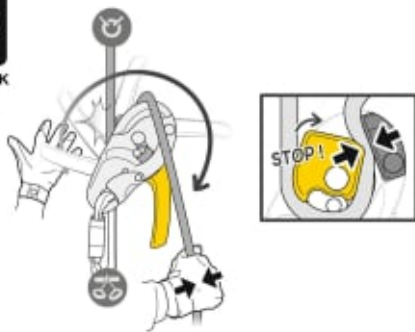

AUTO-LOCK
SYSTEM