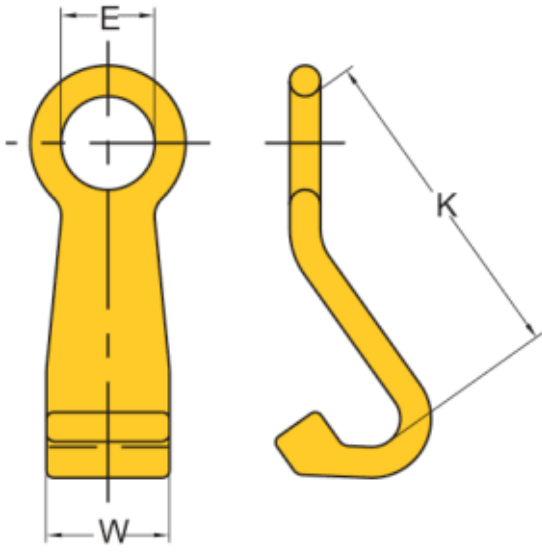

# Fatbeslag - YOKE KK

nøsted &

Art.nr.: 0212600

Fatbeslag i gulmalt grade 8materiale for løft i 2 eller 4partig kjettingredskap. I henhold til NSEN 16774.

Fatbeslag KK er et robust og driftssikkert løftebeslag produsert i gulmalt grade 8materiale, spesielt utviklet for håndtering av fat sammen med kjettingredskap i 2 eller 4partig skrev.

## Mål

E	38 mm
---	-------

K	133 mm
---	--------

W	50 mm
---	-------

Les mer om produktet her:

<https://john-dahle.no/product?number=0212600>