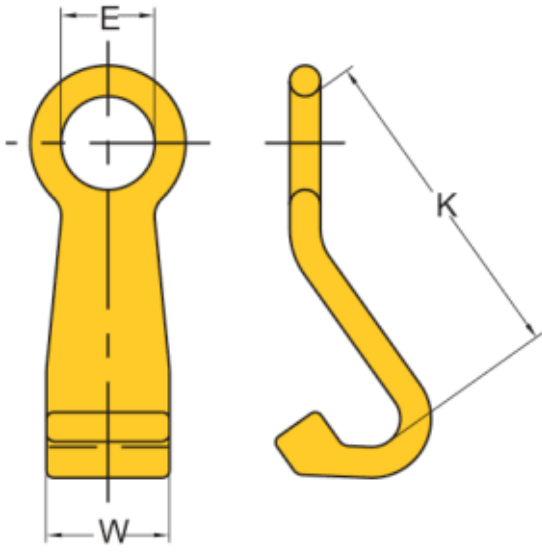

Les mer om produktet her:

<https://john-dahle.no/product?number=0212600>