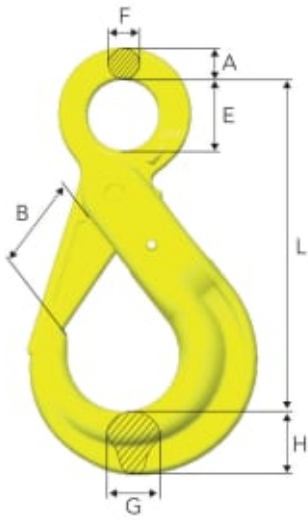

Sikkerhetskrok med øye – Gunnebo GrabiQ

BK 26-10

Art.nr.: 0211640

Gunnebo GrabiQ BK 2610 er den originale sikkerhetskroken med øye, produsert i gulmalt Grade 10materiale. Den er utviklet for krevende løfteoperasjoner og har en robust konstruksjon med høy slitestyrke, tydelig merking og utmerket funksjonalitet.

Gunnebo GrabiQ BK 2610 sikkerhetskrok med øye er en allsidig og driftssikker krok laget av smidd, herdet og temperert legeringsstål for optimal styrke og holdbarhet. Den fluoriserende gule overflaten gir svært god synlighet i felt. Krokens design inkluderer en flat seksjon som sikrer stabil og presis tilkobling til GrabiQkomponenter, Ckoblinger, Gkoblinger, Berglok og ståltau.

Kroken er utmattelsestestet og individuelt prøvelastet til $2,5 \times WLL$. Den leveres med full sporbarhet tilbake til råmaterialet og oppfyller kravene i NSEN 1677 og flere internasjonale standarder.

Mål

L 342 mm

Les mer om produktet her:

<https://john-dahle.no/product?number=0211640>