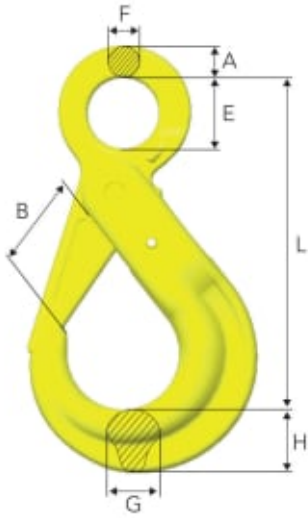

Sikkerhetskrok med øye – Gunnebo GrabiQ

BK 26-10

Art.nr.: 0211640

Gunnebo GrabiQ BK 2610 er den originale sikkerhetskroken med øye, produsert i gulmalt Grade 10materiale. Den er utviklet for krevende løfteoperasjoner og har en robust konstruksjon med høy slitestyrke, tydelig merking og utmerket funksjonalitet.

Gunnebo GrabiQ BK 2610 sikkerhetskrok med øye er en allsidig og driftssikker krok laget av smidd, herdet og temperert legeringsstål for optimal styrke og holdbarhet. Den fluoriserende gule overflaten gir svært god synlighet i felt. Krokens design inkluderer en flat seksjon som sikrer stabil og presis tilkobling til GrabiQkomponenter, Ckoblinger, Gkoblinger, Berglok og ståltau.

Kroken er utmattelsestestet og individuelt prøvelastet til $2,5 \times WLL$. Den leveres med full sporbarhet tilbake til råmaterialet og oppfyller kravene i NSEN 1677 og flere internasjonale standarder.

Mål

L 342 mm

Les mer om produktet her:

<https://john-dahle.no/product?number=0211640>