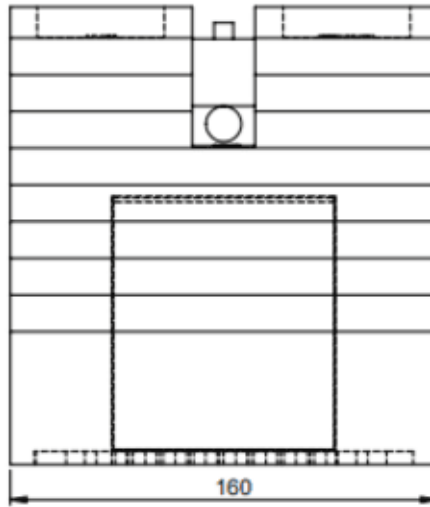

# Gummikile for trailer

Art.nr.: 0770200

Robust gummikile utviklet for sikker fastsetting av last som rør, hjul og annet utstyr. WC2 er laget i solid gummimateriale og gir stabil støtte ved transport og lagring.

Produktet har dimensjonene 172 x 160 x 240 mm og er utviklet for profesjonell bruk hvor pålitelighet og sikkerhet er avgjørende.

Lengde	240 mm
Bredde	160 mm
Høyde	172 mm
Vekt	5.56 kg
Materiale	Gummi
Modell	WC-2
HS kode	40169900
COO	CHN
Salgsenhet	STK
Hovedforpakning (stk)	0