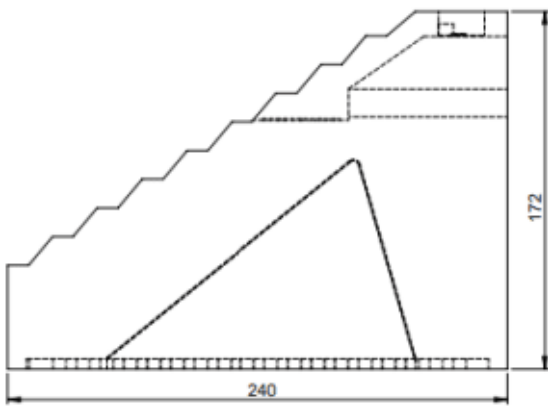

# Gummikile for trailer

Art.nr.: 0770200

Robust gummikile utviklet for sikker fastsetting av last som rør, hjul og annet utstyr. WC2 er laget i solid gummimateriale og gir stabil støtte ved transport og lagring.

Gummikile WC2 er en kraftig og slitesterk kile produsert i solid gummi, designet for å sikre og stabilisere ulike typer last. Den egner seg spesielt godt for å kile fast rør, hjul og utstyr som krever ekstra støtte for å ligge trygt under transport eller lagring.

Produktet har dimensjonene 172 x 160 x 240 mm og er utviklet for profesjonell bruk hvor pålitelighet og sikkerhet er avgjørende.

Lengde	240 mm
Bredde	160 mm
Høyde	172 mm
Vekt	5.56 kg
Materiale	Gummi
Modell	WC-2
HS kode	40169900
COO	CHN
Salgsenhet	STK
Hovedforpakning (stk)	0