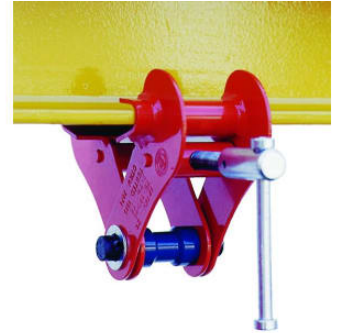

# Bjelkeklemme- IPTKW

Allsidige bjelkeklemme for løft og sikring av last. WLL garanteres opp til 15° fra klemmens senterlinje. NB! Les bruksanvisningen nøye før bruk!

Les mer om produktet her:

<https://john-dahle.no/product?number=VM-2003110>