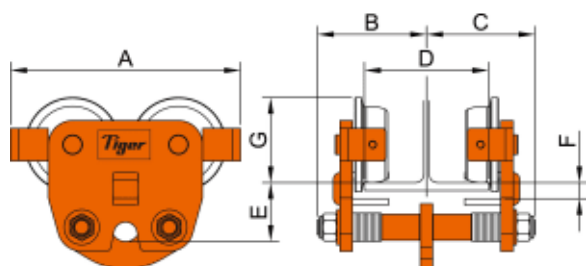

Salgsenhet

STK