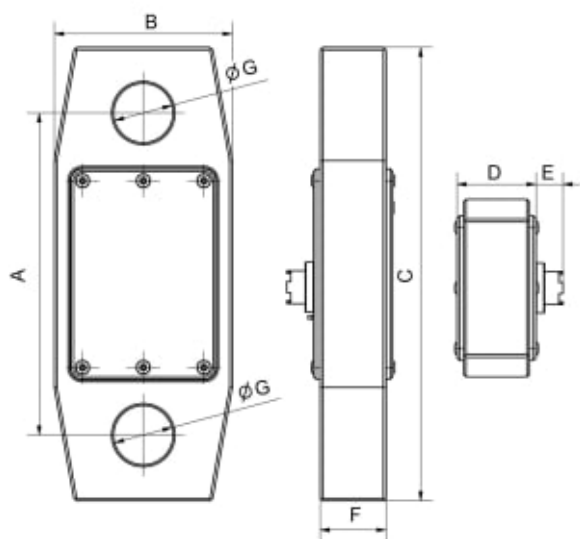

# Lastecelle med trådløs avlesning – Red Rooster RRI-T

Les mer om produktet her:

<https://john-dahle.no/product?number=VM-0276080>