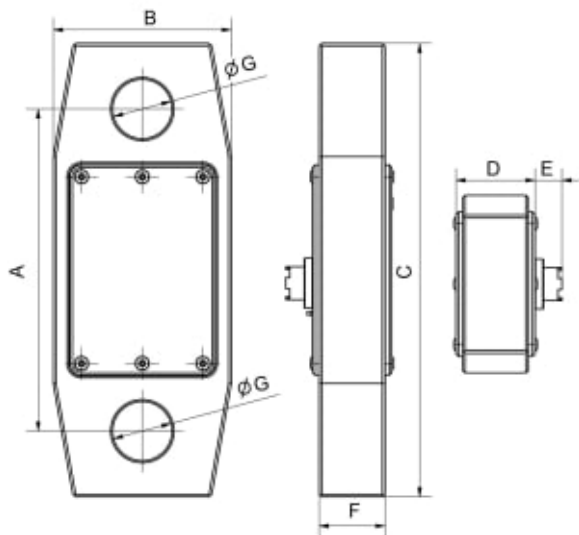

# Lastecelle med kabel – Red Rooster RRI-C

- Lastecelle med 8-sifret LCD-display. Kan leses av i tonn, kg og lbs.
- Temperaturområde fra -10°C til +40°C.
- Drives av 3 stk AA alkaliske batterier. Disse gir normalt minimum 50 timers brukstid. Man får beskjed når det er lavt strømnivå.
- Standard kabellengde 10 meter.

Varemerke

Red Rooster

Les mer om produktet her:

<https://john-dahle.no/product?number=VM-0276050>