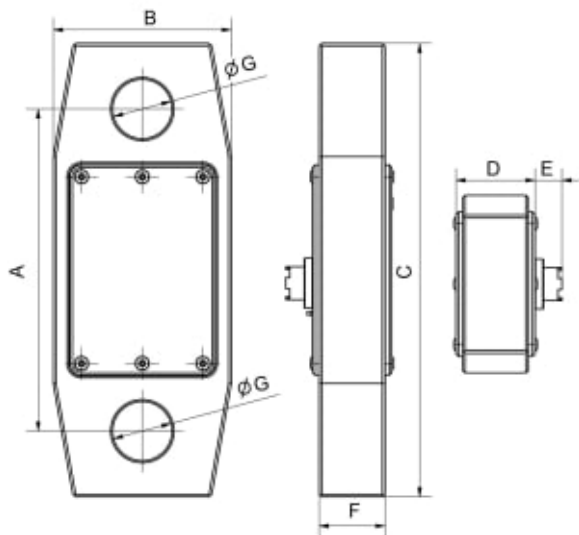

Lastecelle med kabel – Red Rooster RRI-C

- Lastecelle med 8-sifret LCD-display. Kan leses av i tonn, kg og lbs.
- Temperaturområde fra -10°C til +40°C.
- Drives av 3 stk AA alkaliske batterier. Disse gir normalt minimum 50 timers brukstid. Man får beskjed når det er lavt strømnivå.
- Standard kabellengde 10 meter.

Varemerke

Red Rooster

Les mer om produktet her:

<https://john-dahle.no/product?number=VM-0276050>