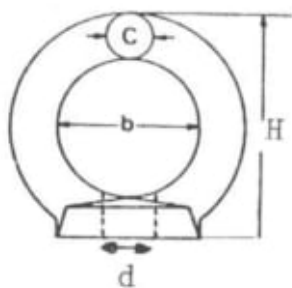

Eye nut in stainless steel (AISI 316) – DIN 582

Leveres med EN-1024 sertifikat

Material	AISI 316
----------	----------

Bolt diameter	AISI
---------------	------

Read more about the product here:

<https://john-dahle.no/product?number=VM-0219362>