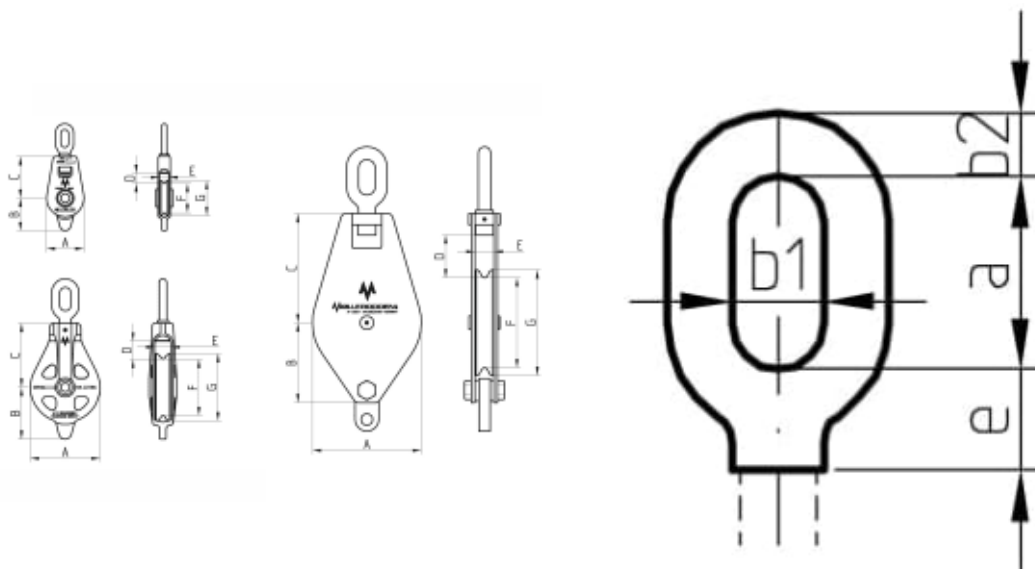

Møllerblokk, enskivet

Møllerblokken er en tradisjonsrik kvalitetsblokk i metallisert stål. Alle blokker leveres med tette rullelagre. Blokkene i tabellen leveres med ovalt øye som standard. Andre oppheng, samt hunsvott, er tilgjengelig.

Materiale   Metallisert stål

Varemerke   Møllerblokk

Les mer om produktet her:

<https://john-dahle.no/product?number=Mollerblokk-enskipt>