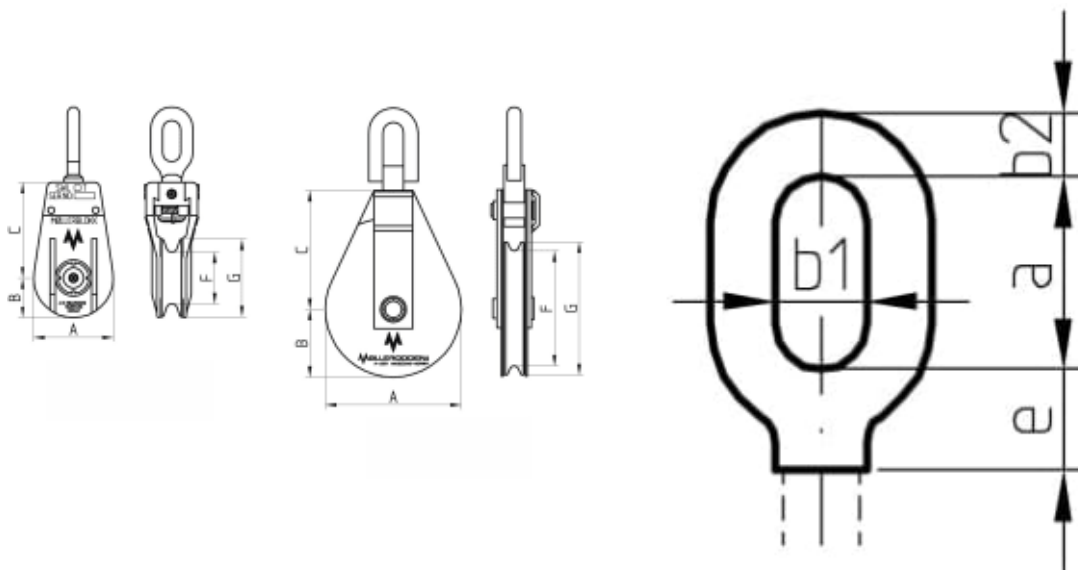

Varemerke Møllerblokk

Salgsenhet stk