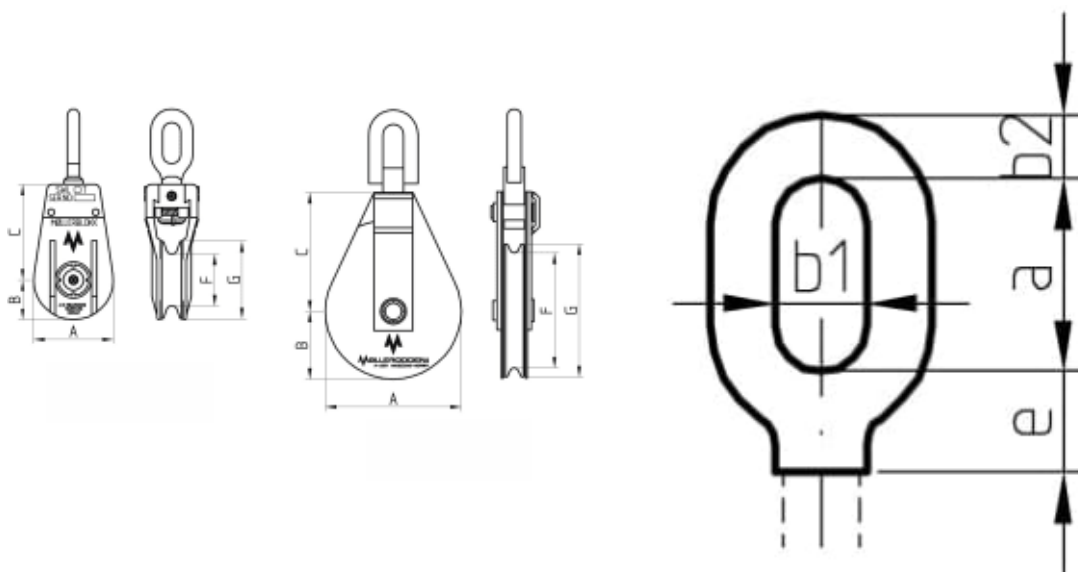

Varemerke	Møllerblokk
Salgsenhet	stk