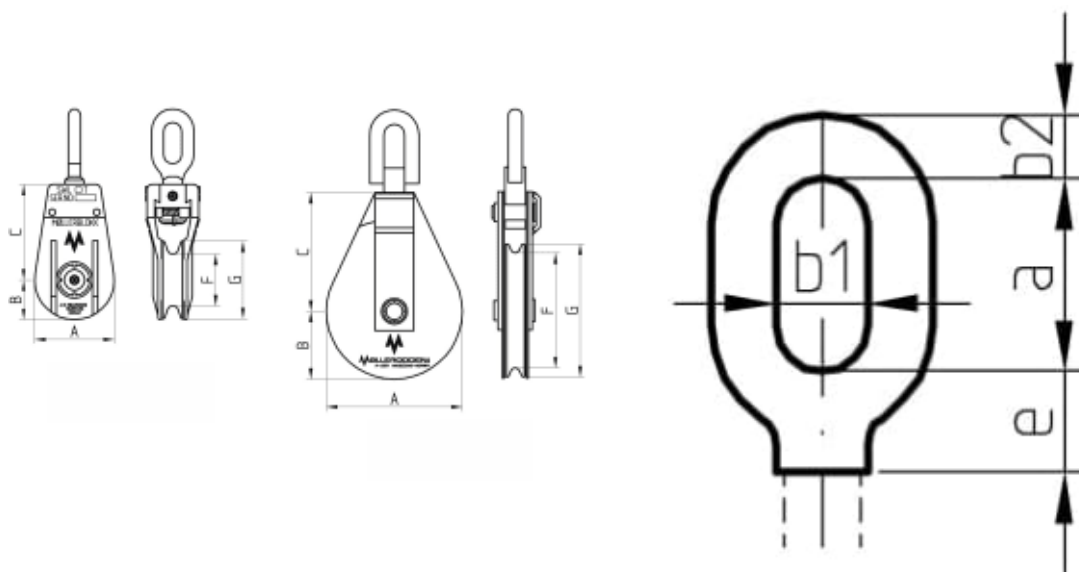

Varemerke Møllerblokk

Salgsenhet stk