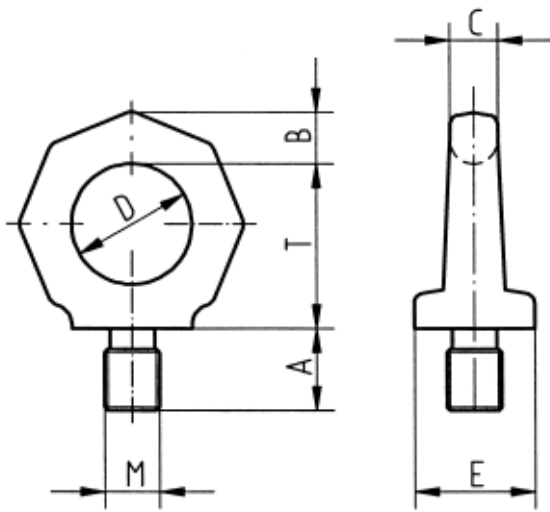

# Øyebolt – RUD RS, metriske gjenger

Øyebolt type RS fra den tyske kvalitetsprodusenten RUD. Leveres i dimensjonene M6 – M48.

RS øyebolt er først og fremst ment brukt for rette løft. Det er uansett viktig at flaten under bolten er plan med underlaget, og at den er skikkelig tilskrudd. For vinkelløft anbefales for eksempel øyebolten VRS-F.

Art.nr.	Modell	WLL	SF Gjengestørrelse	A	B	C	D	E	M	T	Vekt
0218448	RS 48	8.0 T	4:1 M48	67 mm	43 mm	38 mm	90 mm	100 mm	48 mm	130 mm	6.4 kg

Les mer om produktet her:

<https://john-dahle.no/product?number=0218406VM>