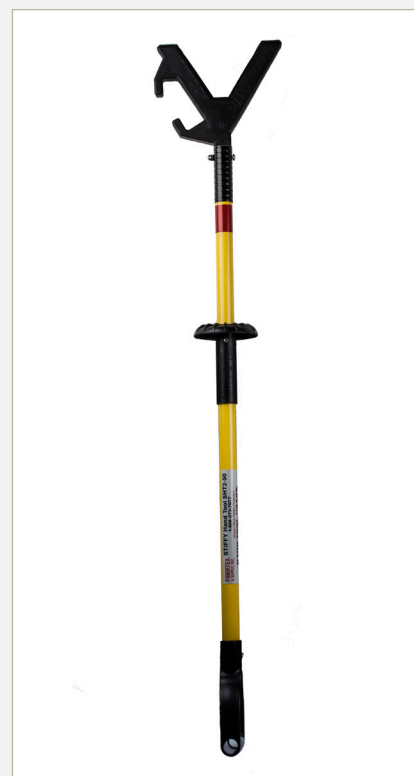

Produktdatablad

Stiffy hand tool

Dette produktet ble designet som en løsning for å hjelpe brukere og HMSK-personell til å redusere farlige hendelser som kan oppstå under løfteoperasjoner. 24", 42" og 50" har D-håndtak.

Type 3 har innvendige gjenger i den ene enden.

- Sørger for sikker avstand mellom personell og last
- Hjelper med å plassere lasten
- Kan styre hengende last
- Dra frem wirestropper eller legger på skrev

Artikkelnummer	Størrelse tommer	Type	D-håndtak
0830622	24"	2	Ja
0830624	42"	2	Ja
0830626	50"	2	Ja
0830628	72"	2	Nei
0830648*	72"	3	Nei
0830660	60	Dual release	-

*Har gjenger i en ende.