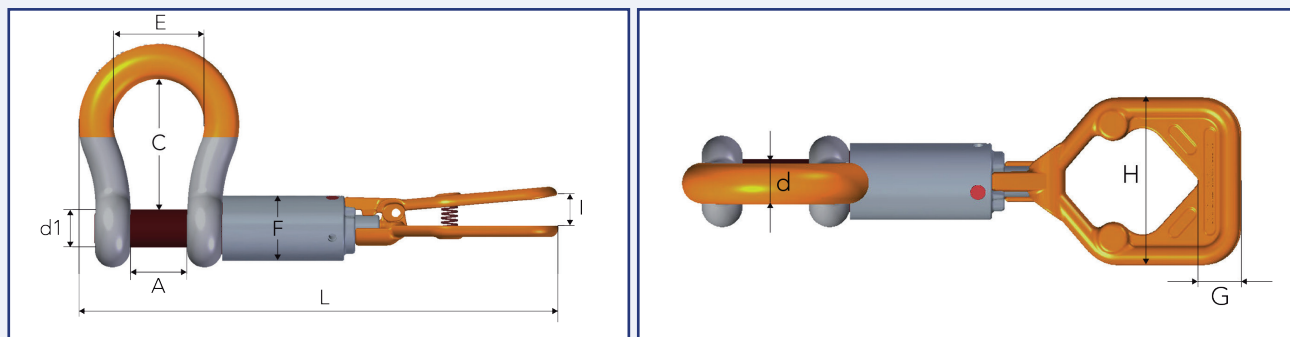

Produktdatablad

ROV-sjakkell - Gunnebo Retrieve 861

- Sjakkellene er designet for montering og frigjøring under vann
- De har ingen løse deler, verken i åpen eller lukket posisjon, og en trenger derfor ikke sikringswire og monkeyfister som kan sette seg fast eller komme i veien
- Sjakkellen har håndtak og bøyle av høy synlighet. Alle de forskjellige dimensjonene har samme størrelse på håndtaket
- Halve håndtaket er sveiset på bolt, og tilpasset hver enkelt sjakkell
- Den bevegelige delen av håndtaket kan skiftes ut, og kan skaffes som reservedel ved forespørsel
- Tilfredsstiller kravene til NS-EN 13889 og US Fed. Spec. RR-C-271
- Galvanisert stål
- Sikkerhetsfaktor 6:1
- Størrelsene 12 - 25 tonn tåler temperaturer mellom -40° C til +200° C
- Størrelsene 35 - 55 tonn tåler temperaturer mellom -20° C til +200° C

Artikkelnummer	WLL ved SF 6:1	d1 mm	d mm	A mm	C mm	E mm	F mm	L mm	I mm	H mm	G mm	Vekt kg
0311312	12	35	32	52	119	83	60	460	31	132	33	8,0
0311314	17	42	38	60	146	98	63,5	501	31	132	33	10,5
0311315	25	50	45	74	178	127	70	565	31	132	33	16,5
0311316	35	57	50	83	197	138	76	604	31	132	33	20,5
0311318	55	70	65	105	255	185	88	712	31	132	33	42,0