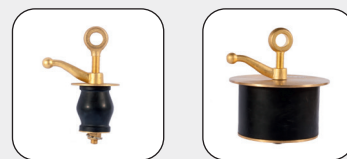

Maritimt utstyr

Marine equipment

Dreneringsplugg, messing

Drain plug, brass

Artikkelnummer	Modell	Spennvidde mm	Lengde mm	Vekt kg
1160210	SP-11	45 - 65	190	0,5
1160213	SP-12	52 - 75	190	0,6
1160216	SP-13	65 - 85	190	0,7
1160219	SP-14	85 - 110	190	0,9
1160221	SP-15	90 - 115	190	1,0
1160224	SP-16	110 - 135	190	1,2
1160227	SP-17	135 - 160	190	1,5
1160230	SP-18	165 - 200	190	2,8

Øyebolt for luketilsetning

Dogbolt

Øyebolt i messing for luketilsetning. Om ønskelig kan bolten leveres i andre materialer, og på forespørsel kan vi også levere komplette luketilsetninger.

Artikkelnummer	Dimensjon	Lengde mm
1133150	M12	110
1133152	M16	150
1133154	M20	160

Vingemutter og øyemutter for luketilsetning

Wing nut and eye nut for dogbolt

Muttere i messing for bruk sammen med øyebolt. Om ønskelig kan mutterne leveres i andre materialer, og på forespørsel kan vi også levere komplette luketilsetninger.