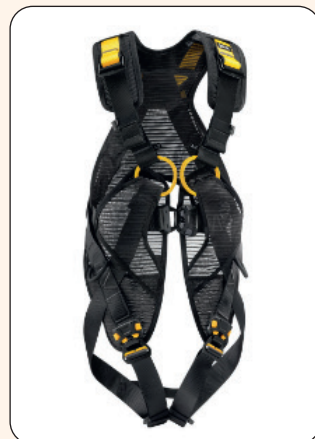

### Kroppssele - Protecta Std. Hi-viz

Safety harness -Protecta Std. Hi-viz

Kroppssele med synlighetsvest. D-ringer foran og bak, vannavvisende bånd, pass through spenner.

Artikkelnummer	Modell	Produksjonsstandard	Størrelse
0614908	1161607	NS-EN 361	M/L

### Kroppssele - Climax

Safety harness - Climax

Rimelige og gode seler. De kommer i flere varianter både med og uten hurtigspenner.

Modell 21-C er også ATEX-godkjent. Ofte brukt ved kjemikaliearbeid.

Artikkelnummer	Modell	Produksjonsstandard	Størrelse	Bilde-referanse
0616200	30-C	NS-EN 361	L	A
0616201	29-C	NS-EN 361	L	B
0616210	21-C	NS-EN 361	L	C

### Kroppssele - Petzl Newton Easyfit

Full body harness - Petzl Newton Easyfit

Kroppssele med integrert vest som gjør det enklere å ta på selen. D-ring foran og bak og hurtigspenner.

Artikkelnummer	Modell	Standard	Størrelse
0612404	C73JFA 1	NS-EN 361	1
0612406	C73JFA 2	NS-EN 361	2