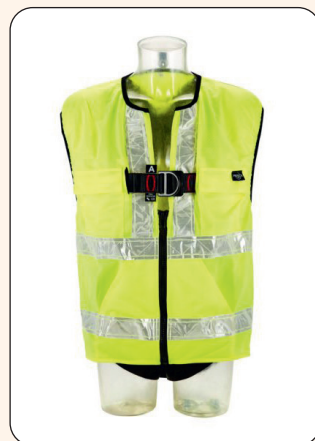

### Kroppssele - Protecta Std. Hi-viz

Safety harness -Protecta Std. Hi-viz

Kroppssele med synlighetsvest. D-ringer foran og bak, vannavvisende bånd, pass through spenner.

Artikkelnummer	Modell	Produksjonsstandard	Størrelse
0614908	1161607	NS-EN 361	M/L

### Kroppssele - Climax

Safety harness - Climax

Rimelige og gode seler. De kommer i flere varianter både med og uten hurtigspenner.

Modell 21-C er også ATEX-godkjent. Ofte brukt ved kjemikaliearbeid.

Artikkelnummer	Modell	Produksjonsstandard	Størrelse	Bilde-referanse
0616200	30-C	NS-EN 361	L	A
0616201	29-C	NS-EN 361	L	B
0616210	21-C	NS-EN 361	L	C

### Kroppssele - Petzl Newton Easyfit

Full body harness - Petzl Newton Easyfit

Kroppssele med integrert vest som gjør det enklere å ta på selen. D-ring foran og bak og hurtigspenner.

Artikkelnummer	Modell	Standard	Størrelse
0612404	C73JFA 1	NS-EN 361	1
0612406	C73JFA 2	NS-EN 361	2